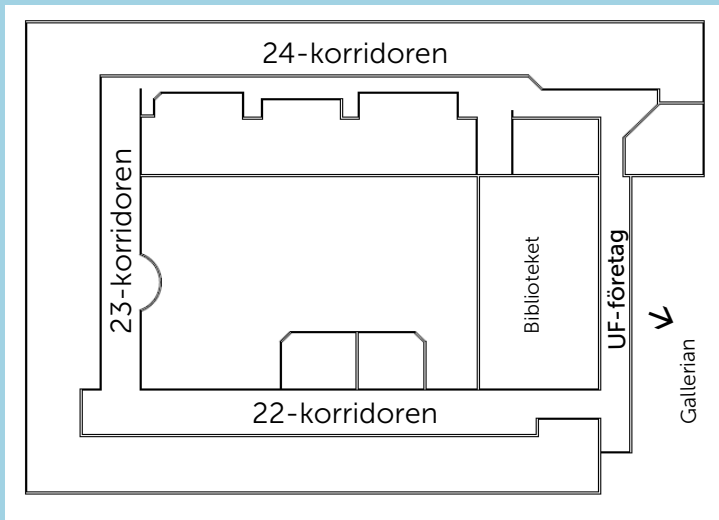

Skolans bibliotek, på andra våningen, har öppet. Välkommen att titta in!

Hitta rätt på skolan

Entréplan

Våning 2

Barn & fritid

KLASS	TID	LEKTION	PLATS
BF21		Visar upp sina gymnasiearbeten hela kvällen. Kom och titta.	1602
BF22		Är på APL (arbetsplatsförlagd utbildning)	
BF23	17.30 18.20	Kommunikation Skapande verksamhet & matematik	1614 1614