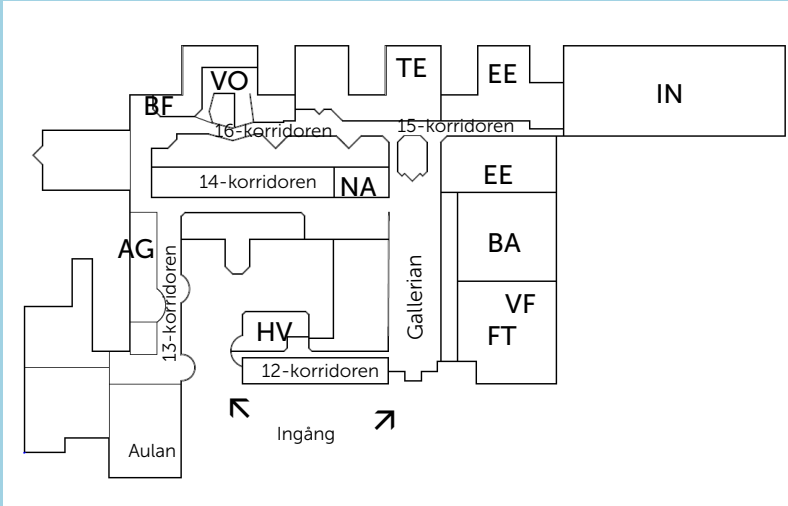

Skolans bibliotek, på andra våningen, har öppet. Välkommen att titta in!

Hitta rätt på skolan

Entréplan

Våning 2

Barn & fritid

KLASS	TID	LEKTION	PLATS
BF21		Visar upp sina gymnasiearbeten hela kvällen. Kom och titta.	1602
BF22		Är på APL (arbetsplatsförlagd utbildning)	
BF23	17.30 18.20	Kommunikation Skapande verksamhet & matematik	1614 1614